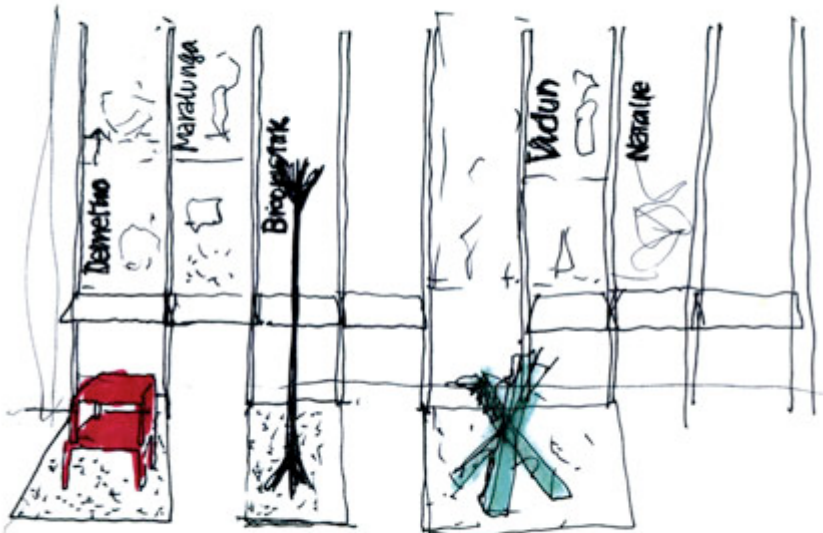

Magistretti: progetti al telefono

A un anno esatto dalla sua inaugurazione, la **Fondazione Vico Magistretti** (via Conservatorio 20, Milano) ha inaugurato oggi la mostra "**Progetti al telefono**", nella quale vengono approfonditi nuovi aspetti del lavoro dell'architetto milanese. Nello **studio-museo** si riflette sulla sua idea di progetto, a partire da una sua frase scelta come filo conduttore per l'esposizione: "A me piace il **concept design**. Quello che è talmente chiaro che puoi anche non disegnarlo". Così scopriamo che è la lanterna cieca ad aver ispirato l'Eclisse (Artemide), una vite il tavolo Vidun (De Padova) e una tapparella il letto Tadao (Flou). La Fondazione è aperta dal martedì al venerdì, dalle 14 alle 18.